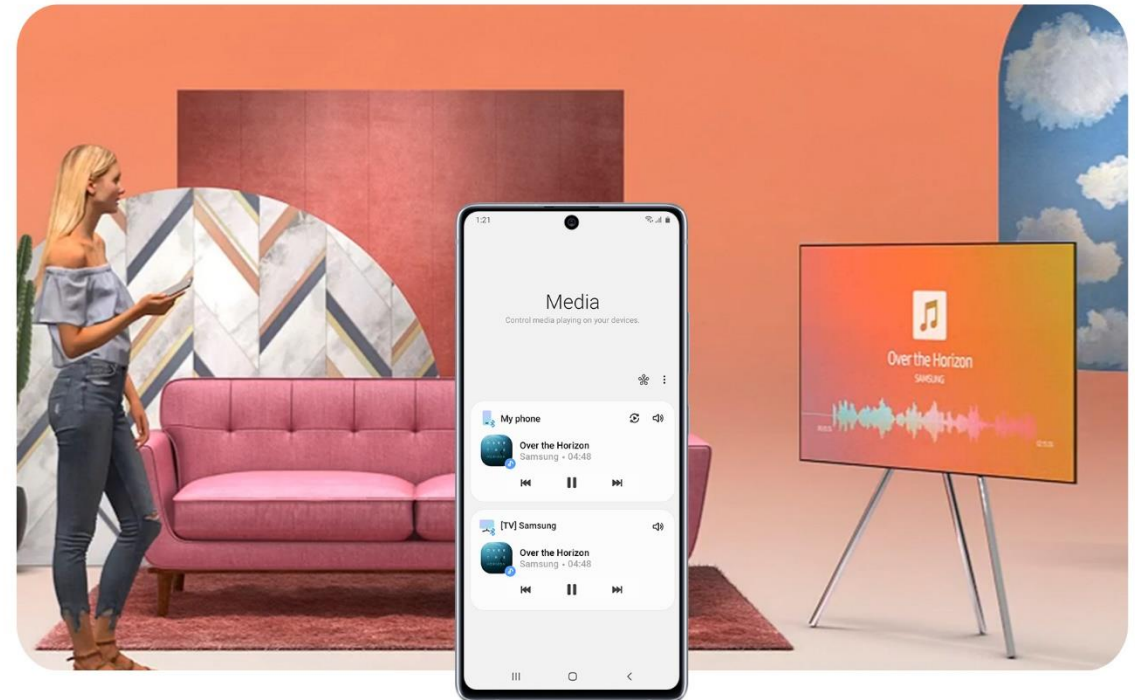

✘ ใช้ร่วมกับ Smart TV's ที่เปิดตัวปี 19 (Series 6)