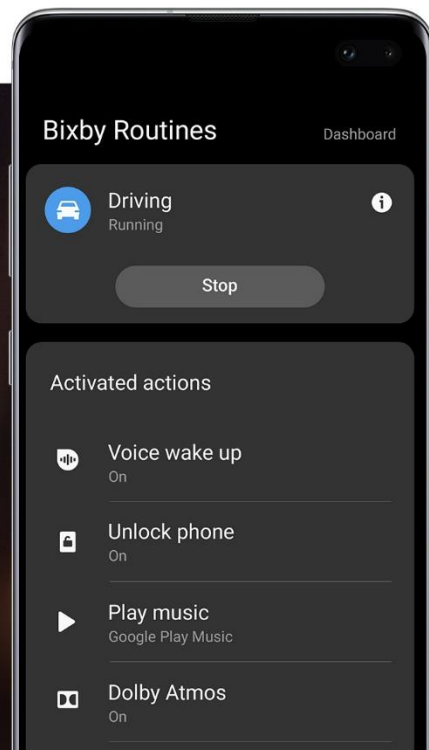

ฟังเพลงต่อเนื่องจากสมาร์ทโฟนไปที่ทีวี (Media Panel)

✘ ใช้ร่วมกับ Smart TV's ที่เปิดตัวปี 19 (Series 6)

สเปคอื่นๆ

Bixby วิธีที่ง่ายกว่าในการใช้งานเครื่องของคุณ

- เรียนรู้การใช้งานของคุณและทำให้ทุกอย่างง่าย เปิดแอป, ค้นหา-เข้าถึงข้อมูล, และ เตือนนัดหมาย

Voice

ใช้เสียงเพื่อสั่งการ

Vision

ใช้กล้องแปลภาษา ค้นหา
มี 4 แอป สำหรับใช้งาน AR

Routines

ปรับเครื่องให้เหมาะกับการใช้งานใน
แต่ละวัน

สเปคอื่นๆ

Bixby Routines ปรับเครื่องให้เหมาะกับการใช้งานในแต่ละวัน

- ปรับการทำงานให้เข้ากับชีวิตเช่น ลดแสงสีฟ้า เปิดโหมดกลางคืนเพื่อถนอมสายตาตอนใกล้นอน ปิดทุกฟังก์ชันหากไม่ได้ชาร์จแบตเตอรี่ ปลดล็อคเล่นเพลงเมื่อขับรถ หรือ ปรับแต่งเองตามต้องการ
- มี 6 รูทีน ส่วนตัว - เช้า, ทำงาน, ที่บ้าน, กลางคืน, ประหยัดแบตเตอรี่ตอนกลางคืน และ ขับรถ
- มี 9 รูทีน ที่ตั้งค่าไว้แล้ว - ไปทำงาน, กลับบ้าน, โรงเรียน, ชาร์จแบตเตอรี่, ประชุม, ออกกำลังกาย, หมุนหน้าจอ, เปิดแอป และ ประหยัดแบตเตอรี่

ขณะขับรถ

ปลดล็อค, เล่นเพลง, เปิด Google Maps, ใช้งาน Bixby Voice ทั้งหมดพร้อมใช้งานเพื่อประหยัดเวลาสั่งการเมื่อขับรถ

ก่อนนอน

เปิดโหมดกลางคืน, ลดแสงสีฟ้า, เปิดทำงานเพื่อให้
นอนหลับสบายทั้งคืน

สเปคอื่นๆ

ความปลอดภัยหลายระดับเพื่อคุ้มครองข้อมูลของคุณ Samsung Knox