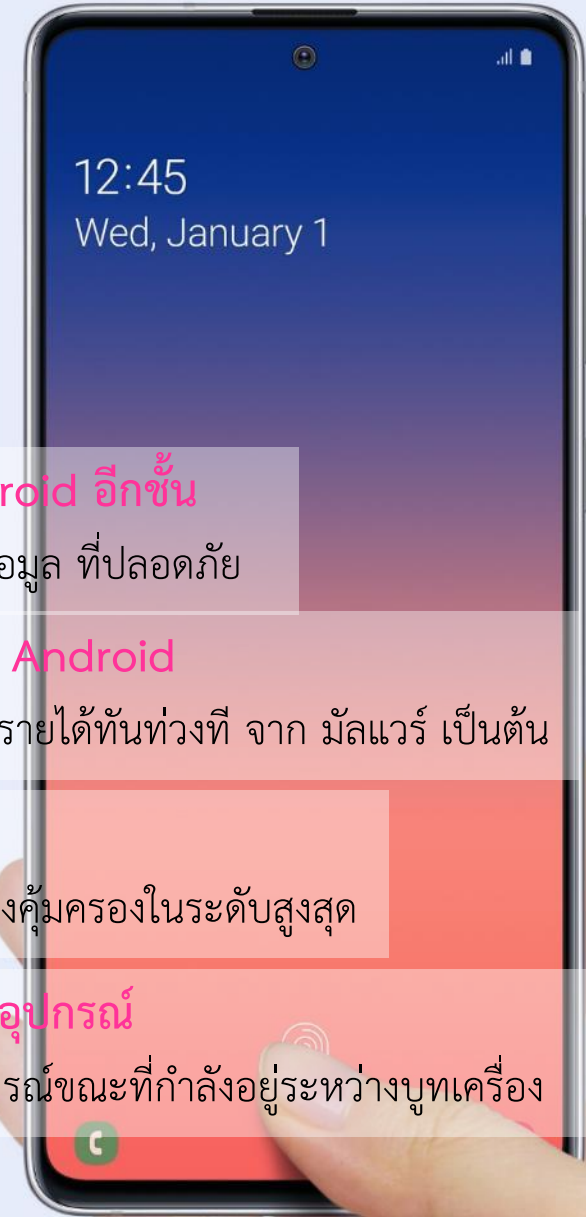

คอยตรวจตราและอนุญาตกระบวนการและข้อมูล ที่ปลอดภัย

ทำงานเป็นเนื้อเดียวกับระบบปฏิบัติการ Android

ตรวจตราแอปต่างๆตลอดเวลาเพื่อระงับอันตรายได้ทันที จาก มัลแวร์ เป็นต้น

ส่วนที่ปลอดภัย Trustzone

แยกชั้นข้อมูลสำคัญจากพื้นที่ปกติ เพื่อปกป้องคุ้มครองในระดับสูงสุด

ส่วนที่ปลอดภัย/เชื่อถือได้ ของ การบูท-อุปกรณ์

ตรวจสอบความสมบูรณ์และเอกภาพของอุปกรณ์ขณะที่กำลังอยู่ระหว่างบูทเครื่อง

* The fingerprint sensor is confined to the designated unlock area.

* Face recognition is also supported.