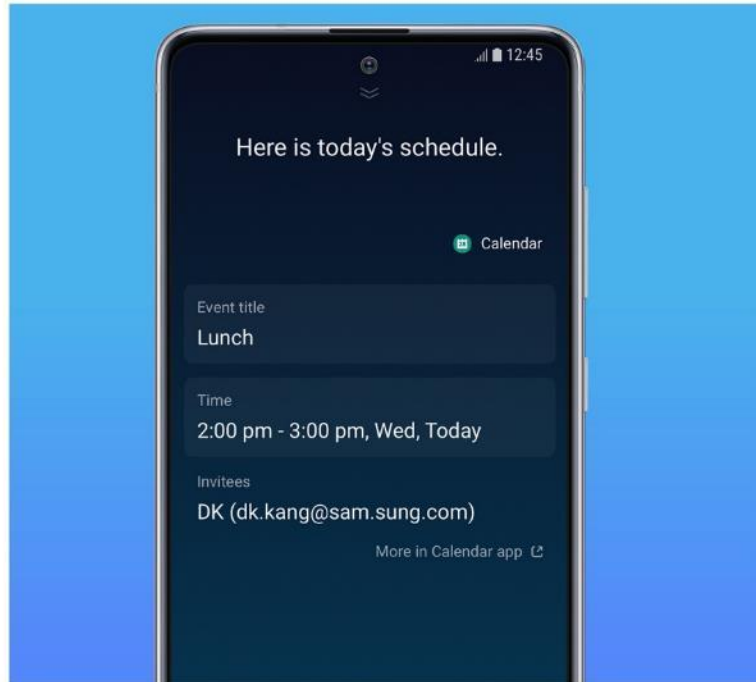

ฟังเพลงต่อเนื่องจากสมาร์ทโฟนไปที่ทีวี (Media Panel)

✘ ใช้ร่วมกับ Smart TV's ที่เปิดตัวปี 19 (Series 6)

สเปคอื่นๆ

Bixby วิธีที่ง่ายกว่าในการใช้งานเครื่องของคุณ

- เรียนรู้การใช้งานของคุณและทำให้ทุกอย่างง่าย เปิดแอป, ค้นหา-เข้าถึงข้อมูล, และ เตือนนัดหมาย