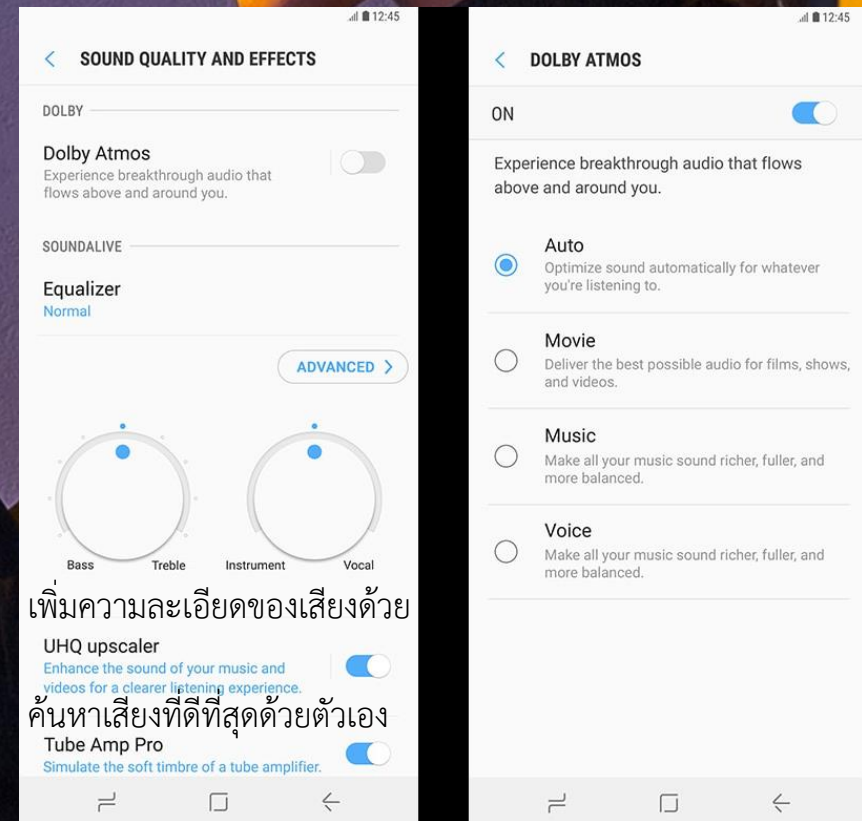

ส่วนที่ปลอดภัย/เชื่อถือได้ ของ การบูท-อุปกรณ์

ตรวจสอบความสมบูรณ์และเอกภาพของอุปกรณ์ขณะที่กำลังอยู่ระหว่างบูทเครื่อง

* The fingerprint sensor is confined to the designated unlock area.

* Face recognition is also supported.

สเปคอื่นๆ

เสียงดี Dolby Atmos

- เพียงใส่หูฟัง ก็ เหมือนพกระบบเสียงรอบทิศทาง 3D โฮมเธียเตอร์ ไปด้วย
- ดู คลิป หนัง ฟังเพลง ได้ อรรถรสแห่งเสียงมากยิ่งขึ้น เสียงใส เบสแน่น ได้สมดุ

Dolby Atmos จะช่วยให้เสียงล้อมรอบตัวผู้ฟัง เสียงจากด้านหน้า หลัง และ 2 ข้างลำตัว เพื่อการรับฟังแบบ 360 องศา ผู้ฟังจึงเข้าถึงหัวใจของดนตรี ภาพยนตร์ ต่างจากระบบเสียงทั่วไป