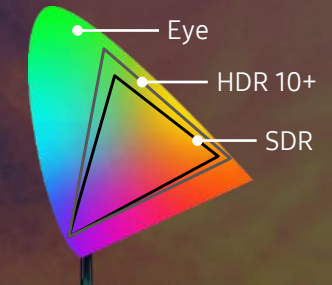

ใส่ติ่ม

กล้อง

เซลฟีได้โดดเด่น วีดีโอคอลได้โดนใจ หรือจะไลฟ์ทุกวันก็ทำได้ ด้วยกล้องหน้า 32MP

- ใบหน้าโดดเด่นด้วยเซลฟีที่ความละเอียด 32MP F2.2 ใส่เอฟเฟคหน้าสวย พร้อมถ่ายภาพชัดหลังเบลอได้ทันที

Live Focus - หน้าชัดหลังเบลอ

Smart Beauty - เอฟเฟคหน้าสวย

Slow Motion - จับภาพเซลฟีด้วยการเคลื่อนไหวช้า

จอภาพ Super AMOLED Plus

- จอภาพ Infinity-O ขอบจอบางลง กล้องหน้าขนาดเล็กมากกลางจอ สร้างดีไซน์ที่สมดุล
- จอกว้าง 6.7" อัตราส่วนการแสดงผล 20:9 ที่เหมาะกับการดูหนัง ฟังเพลง ครบทุกความบันเทิง จอกว้าง ใช้งานได้มากขึ้น
- ปลดล็อคง่ายด้วยการสแกนนิ้วบนหน้าจอ

จอภาพ Cinematic Infinity

- รองรับ HDR10+ คอนทราสต์คมชัด สีเส้นสมจริง ไม่ว่าจะฉากนั้นจะมีมืดหรือสว่างก็ตาม (HDR10+ แสดงขอบเขตสีกว้างกว่า SDR ทั่วไป)

HDR10+'s
Wider color gamut

CIE 1931
color spaces*

ดีไซน์พรีเมียม สีพรีเมียมทันสมัย