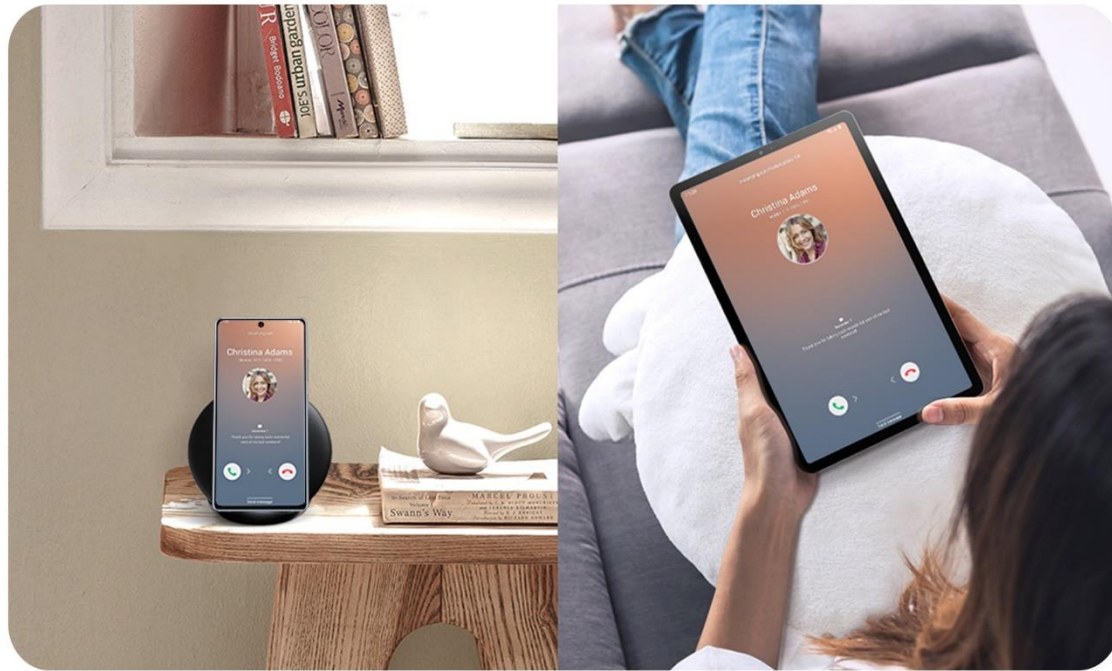

MDE: การใช้งานร่วมกันหลายอุปกรณ์แบบไร้รอยต่อ

- ใช้เพียง Samsung Account เป็นตัวเชื่อมกับทุกอุปกรณ์ คุณจะไม่พลาด โทรออก-รับสาย, รับส่งข้อความ จาก สมาร์ทโฟน แท็บเล็ต และ อุปกรณ์สวมใส่

โทรออก-รับสาย ระหว่าง Note10 Lite กับ Tab S6

✘ ใช้ร่วมกับ (TabS6, TabS5e, TabS4) และ Watch Active2 BT

ฟังเพลงต่อเนื่องจากสมาร์ทโฟนไปที่ทีวี (Media Panel)