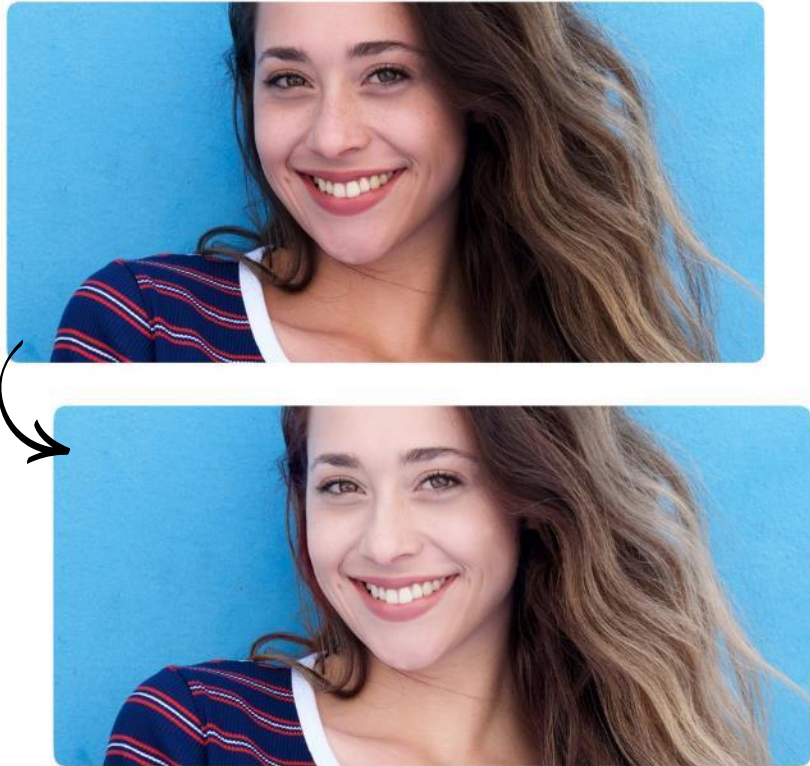

ใส่ติ่ม

กล้อง

เซลฟีได้โดดเด่น วีดีโอคอลได้โดนใจ หรือจะไลฟ์ทุกวันก็ทำได้ ด้วยกล้องหน้า 32MP

- ใบหน้าโดดเด่นด้วยเซลฟีที่ความละเอียด 32MP F2.2 ใส่เอฟเฟคหน้าสวย พร้อมถ่ายภาพชัดหลังเบลอได้ทันที

Live Focus - หน้าชัดหลังเบลอ

Smart Beauty - เอฟเฟคหน้าสวย

Slow Motion - จับภาพเซลฟีด้วยการเคลื่อนไหวช้า

จอภาพ Super AMOLED Plus

- จอภาพ Infinity-O ขอบจอบางลง กล้องหน้าขนาดเล็กมากกลางจอ สร้างดีไซน์ที่สมดุล
- จอกว้าง 6.7" อัตราส่วนการแสดงผล 20:9 ที่เหมาะกับการดูหนัง ฟังเพลง ครบทุกความบันเทิง จอกว้าง ใช้งานได้มากขึ้น
- ปลดล็อคง่ายด้วยการสแกนนิ้วบนหน้าจอ