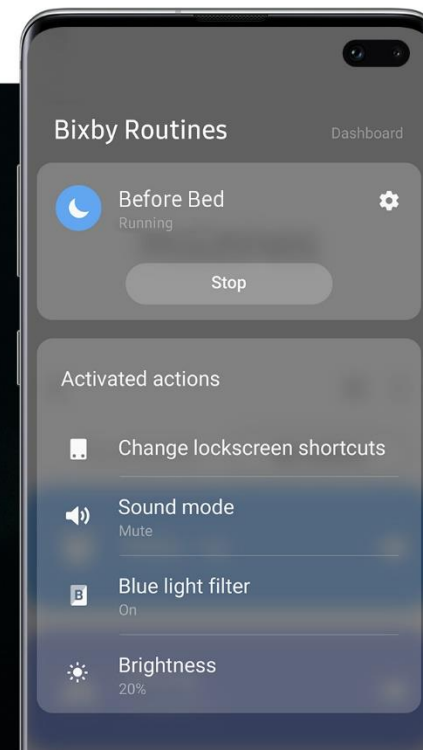

ฟังเพลงต่อเนื่องจากสมาร์ทโฟนไปที่ทีวี (Media Panel)

✘ ใช้ร่วมกับ Smart TV's ที่เปิดตัวปี 19 (Series 6)

สเปคอื่นๆ

Bixby วิธีที่ง่ายกว่าในการใช้งานเครื่องของคุณ

- เรียนรู้การใช้งานของคุณและทำให้ทุกอย่างง่าย เปิดแอป, ค้นหา-เข้าถึงข้อมูล, และ เตือนนัดหมาย

Voice

ใช้เสียงเพื่อสั่งการ

Vision

ใช้กล้องแปลภาษา ค้นหา
มี 4 แอป สำหรับใช้งาน AR

Routines

ปรับเครื่องให้เหมาะกับการใช้งานใน
แต่ละวัน

สเปคอื่นๆ

Bixby Routines ปรับเครื่องให้เหมาะกับการใช้งานในแต่ละวัน

- ปรับการทำงานให้เข้ากับชีวิตเช่น ลดแสงสีฟ้า เปิดโหมดกลางคืนเพื่อถนอมสายตาตอนใกล้นอน ปิดทุกฟังก์ชันหากไม่ได้ชาร์จแบตเตอรี่ ปลดล็อคเล่นเพลงเมื่อขับรถ หรือ ปรับแต่งเองตามต้องการ
- มี 6 รูทีน ส่วนตัว - เช้า, ทำงาน, ที่บ้าน, กลางคืน, ประหยัดแบตเตอรี่ตอนกลางคืน และ ขับรถ
- มี 9 รูทีน ที่ตั้งค่าไว้แล้ว - ไปทำงาน, กลับบ้าน, โรงเรียน, ชาร์จแบตเตอรี่, ประชุม, ออกกำลังกาย, หมุนหน้าจอ, เปิดแอป และ ประหยัดแบตเตอรี่

ขณะขับรถ

ปลดล็อค, เล่นเพลง, เปิด Google Maps, ใช้งาน Bixby Voice ทั้งหมดพร้อมใช้งานเพื่อประหยัดเวลาสั่งการเมื่อขับรถ

ก่อนนอน

เปิดโหมดกลางคืน, ลดแสงสีฟ้า, เปิดทำงานเพื่อให้
นอนหลับสบายทั้งคืน

สเปคอื่นๆ

ความปลอดภัยหลายระดับเพื่อคุ้มครองข้อมูลของคุณ Samsung Knox