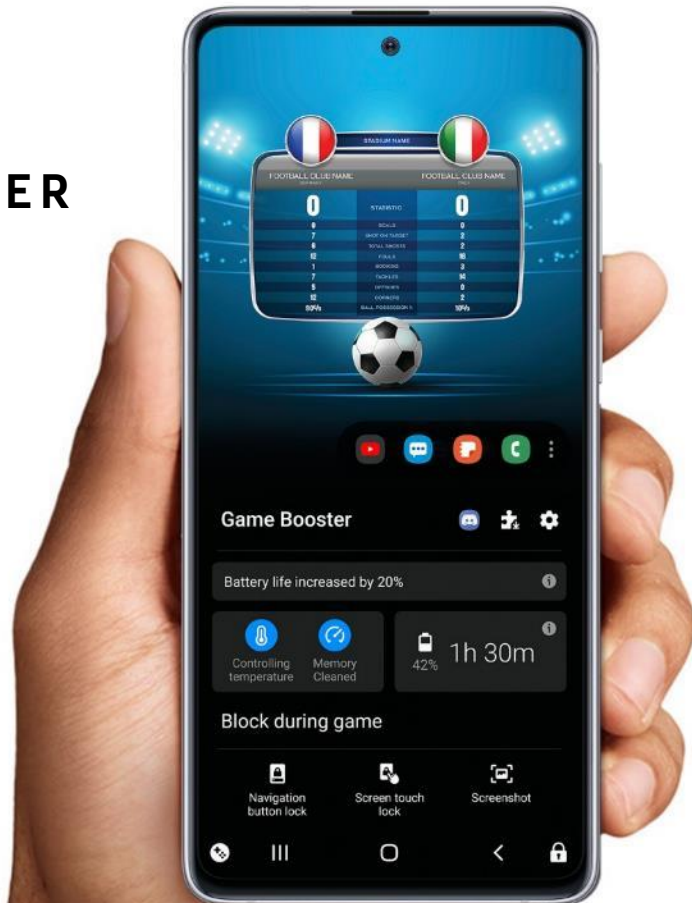

สเปคอื่นๆ

เล่นเกมมันส์สะใจ AI Game Booster + Performance Monitor

- ด้วย AI-based Game Booster เร่งพลัง GPU เฟรมเรทสูง ลื่น ไม่หน่วง ไม่ร้อน
- Performance Monitor แนะนำเพื่อให้เล่นเกมได้ดีขึ้น ตัดสิ่งไม่จำเป็น, ปรับแบตเตอรี่, อุณหภูมิ, เตรียมเน็ตเวิร์คให้พร้อม และ หน่วยความจำในเครื่อง)

GAME BOOSTER