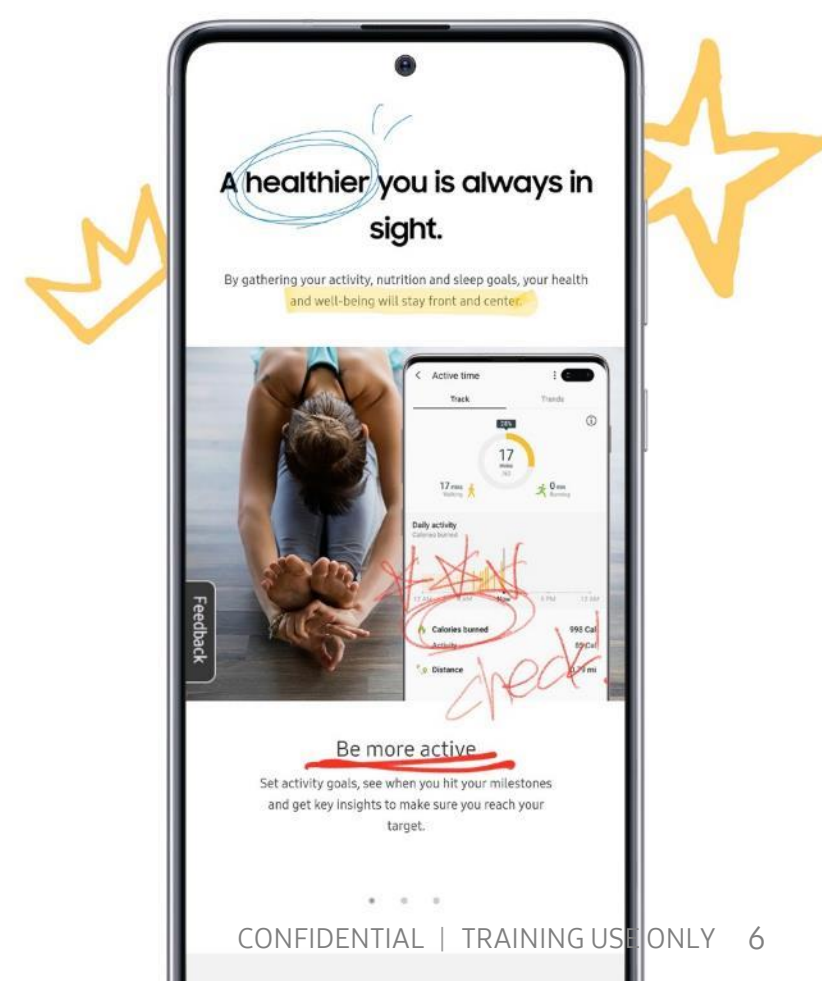

Screen Write

เก็บภาพหน้าจอและเขียนลงไป