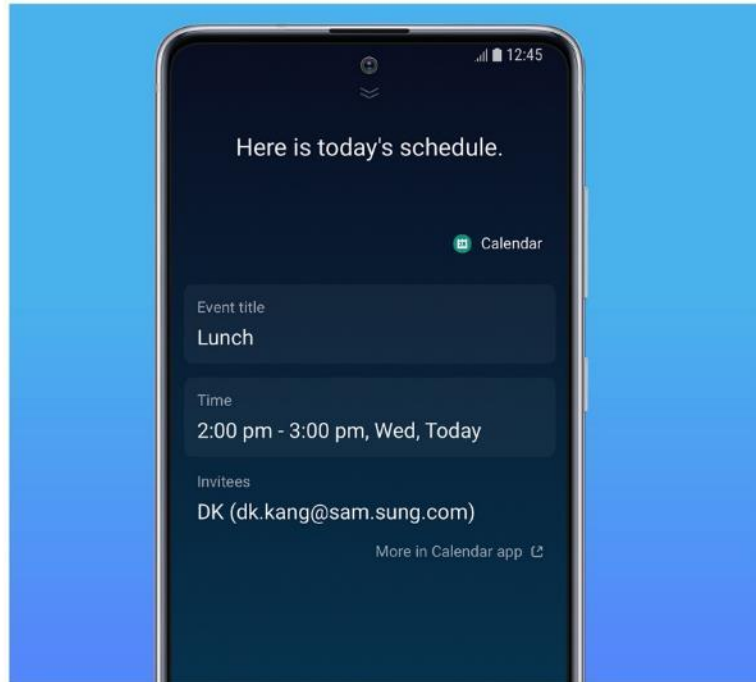

Voice

ใช้เสียงเพื่อสั่งการ