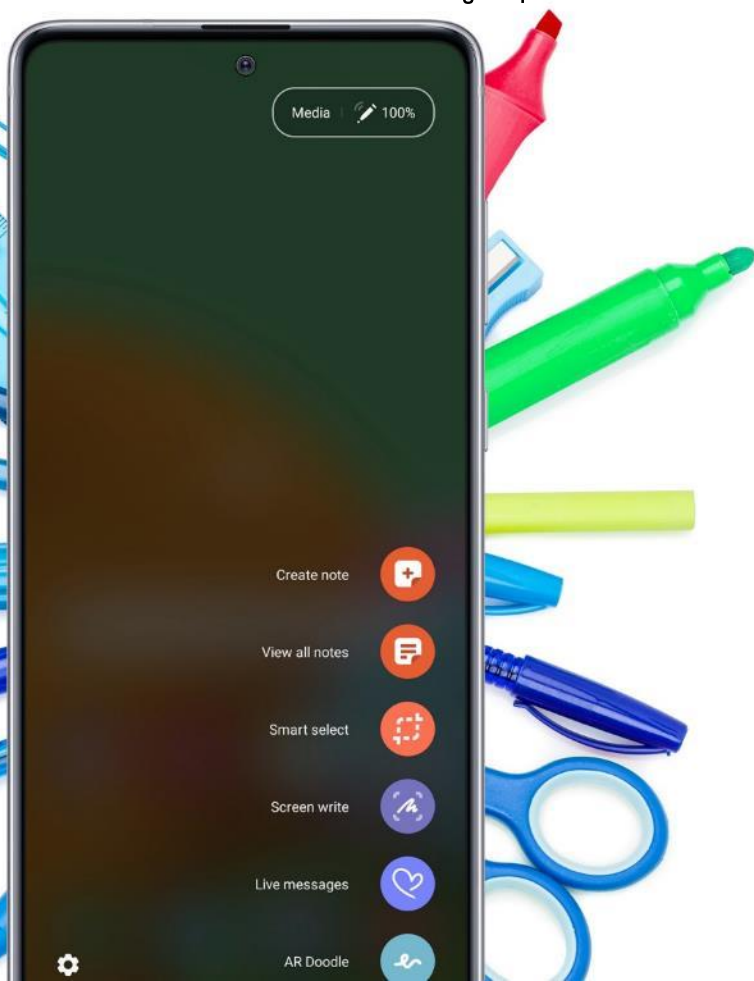

S Pen

- Air Action กดปุ่มบนปากกา S Pen เพื่อควบคุมการใช้งาน / กดค้างเพื่อเปิดแอปที่ตั้งค่าไว้

Air Command

ทางลัดเข้าถึงคำสั่งต่างๆ สูงสุด 10