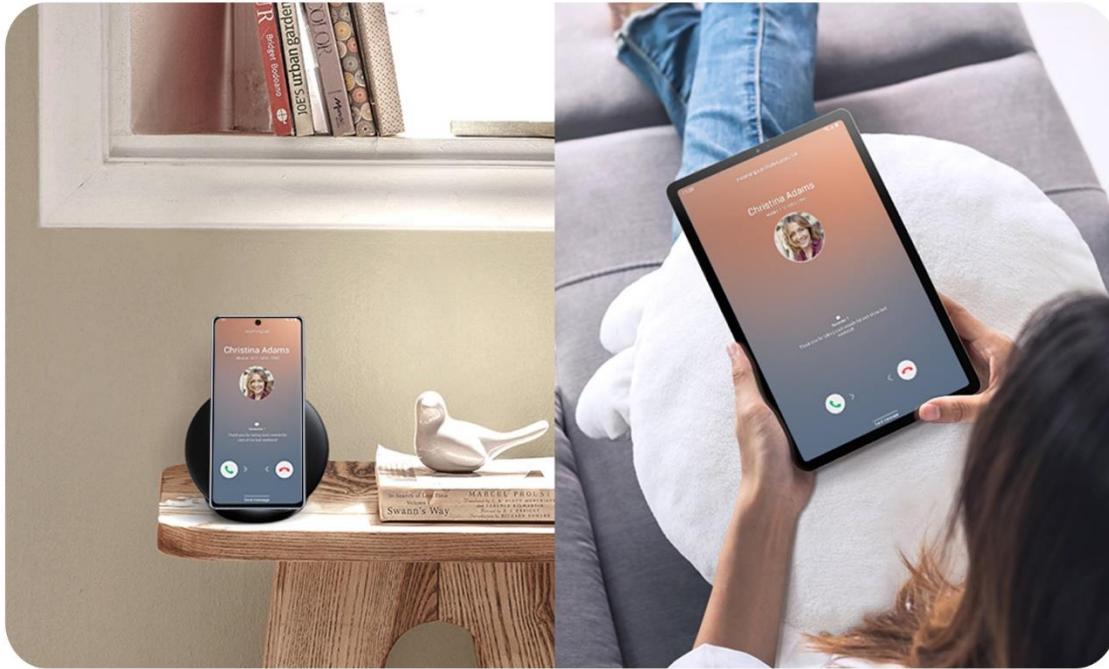

# Link to Windows: เชื่อมต่อ Note10 Lite กับ PC ได้ตลอดเวลา

- เชื่อมต่อแบบไร้สายด้วย บัญชีผู้ใช้ Microsoft สามารถเชื่อมต่อได้จาก Quick Panel ด้วยคำสั่ง Link to Windows

ดูรูปภาพ 25 รูปล่าสุด

รับ/ส่ง ข้อความ

รับการแจ้งเตือน

โทรออก/รับสาย

แอป “Your Phone Companion” ต้องถูกติดตั้งก่อนเพื่อใช้งาน (พรีโหลดใน Note10) รองรับ Android เวอร์ชัน Nougat และ Windows OS 10 เป็นต้นไป

## MDE: การใช้งานร่วมกันหลายอุปกรณ์แบบไร้รอยต่อ

- ใช้เพียง Samsung Account เป็นตัวเชื่อมกับทุกอุปกรณ์ คุณจะไม่พลาด โทรออก-รับสาย, รับส่งข้อความ จาก สมาร์ทโฟน แท็บเล็ต และ อุปกรณ์สวมใส่

โทรออก-รับสาย ระหว่าง Note10 Lite กับ Tab S6