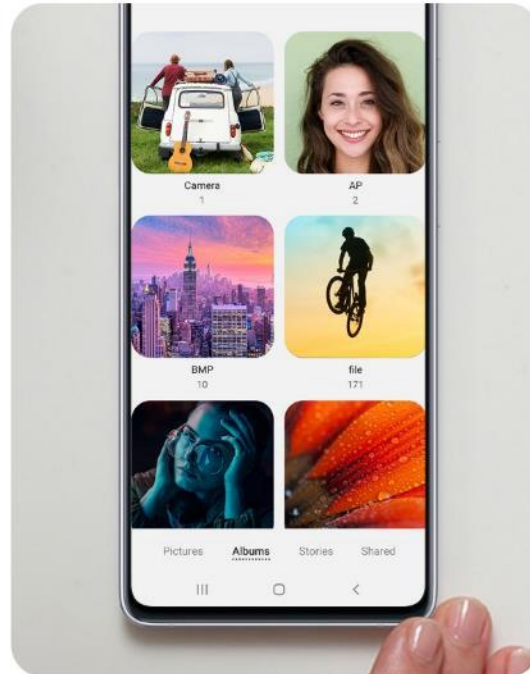

อัลบั้มภาพ

กดหนึ่งครั้ง-ถัดไป
กดสองครั้ง-ก่อนหน้า