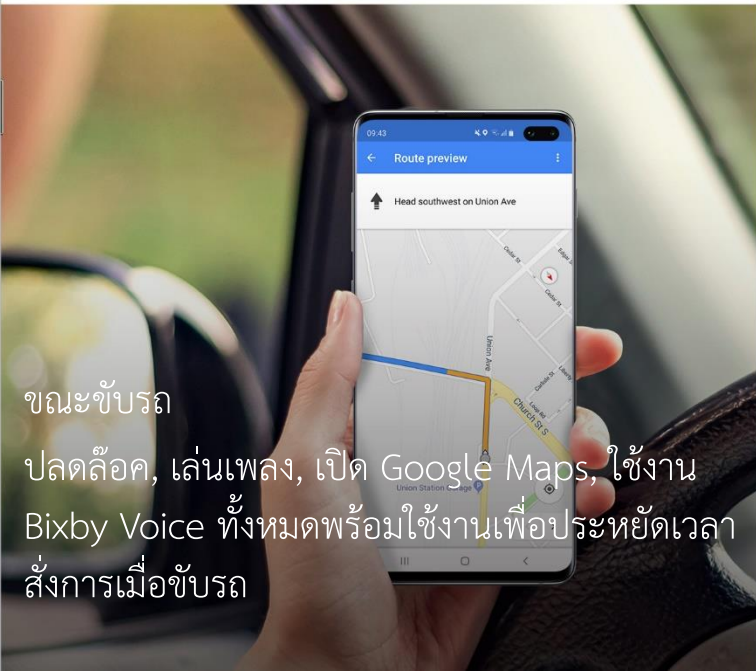

สเปคอื่นๆ

Bixby Routines ปรับเครื่องให้เหมาะกับการใช้งานในแต่ละวัน

- ปรับการทำงานให้เข้ากับชีวิตเช่น ลดแสงสีฟ้า เปิดโหมดกลางคืนเพื่อถนอมสายตาตอนใกล้นอน ปิดทุกฟังก์ชันหากไม่ได้ชาร์จแบตเตอรี่ ปลดล็อคเล่นเพลงเมื่อขับรถ หรือ ปรับแต่งเองตามต้องการ
- มี 6 รูทีน ส่วนตัว - เช้า, ทำงาน, ที่บ้าน, กลางคืน, ประหยัดแบตเตอรี่ตอนกลางคืน และ ขับรถ
- มี 9 รูทีน ที่ตั้งค่าไว้แล้ว - ไปทำงาน, กลับบ้าน, โรงเรียน, ชาร์จแบตเตอรี่, ประชุม, ออกกำลังกาย, หมุนหน้าจอ, เปิดแอป และ ประหยัดแบตเตอรี่

ขณะขับรถ
ปลดล็อค, เล่นเพลง, เปิด Google Maps, ใช้งาน Bixby Voice ทั้งหมดพร้อมใช้งานเพื่อประหยัดเวลาสั่งการเมื่อขับรถ