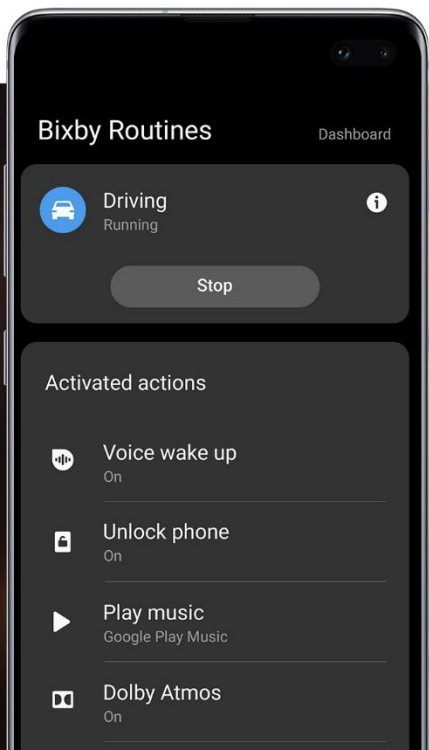

สเปคอื่นๆ

Bixby Routines ปรับเครื่องให้เหมาะกับการใช้งานในแต่ละวัน

- ปรับการทำงานให้เข้ากับชีวิตเช่น ลดแสงสีฟ้า เปิดโหมดกลางคืนเพื่อถนอมสายตาตอนใกล้นอน ปิดทุกฟังก์ชันหากไม่ได้ชาร์จแบตเตอรี่ ปลดล็อคเล่นเพลงเมื่อขับรถ หรือ ปรับแต่งเองตามต้องการ
- มี 6 รูทีน ส่วนตัว - เช้า, ทำงาน, ที่บ้าน, กลางคืน, ประหยัดแบตเตอรี่ตอนกลางคืน และ ขับรถ
- มี 9 รูทีน ที่ตั้งค่าไว้แล้ว - ไปทำงาน, กลับบ้าน, โรงเรียน, ชาร์จแบตเตอรี่, ประชุม, ออกกำลังกาย, หมุนหน้าจอ, เปิดแอป และ ประหยัดแบตเตอรี่

ขณะขับรถ
ปลดล็อค, เล่นเพลง, เปิด Google Maps, ใช้งาน Bixby Voice ทั้งหมดพร้อมใช้งานเพื่อประหยัดเวลาสั่งการเมื่อขับรถ