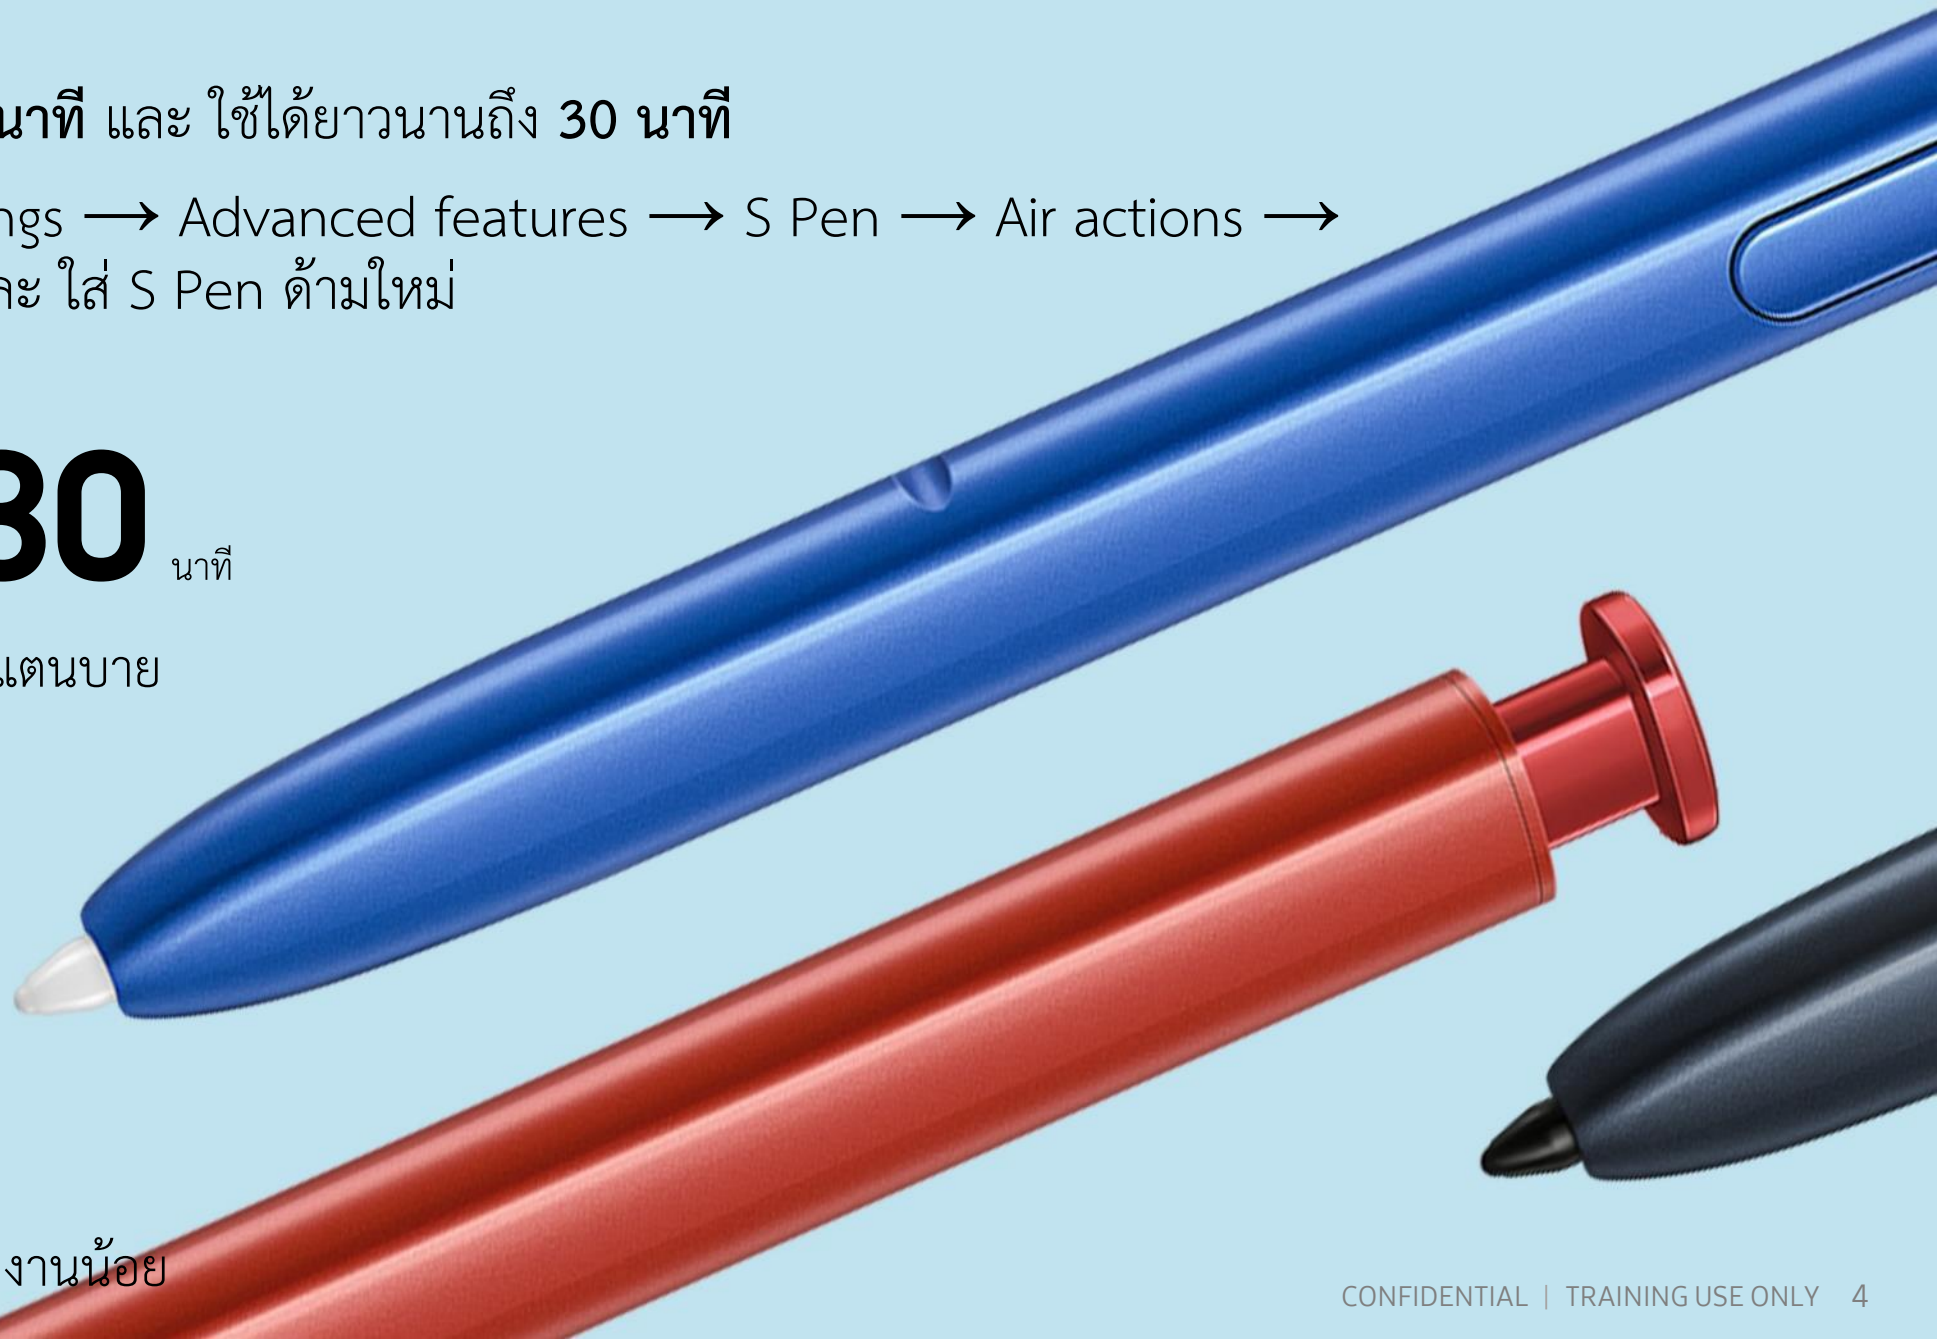

## S Pen

- ชาร์จเต็มภายใน 40 วินาที และ ใช้ได้ยาวนานถึง 30 นาที
- เปลี่ยน S Pen : Settings → Advanced features → S Pen → Air actions →  
แตะ Reset S Pen, และ ใส่ S Pen ด้ามใหม่

**40** วินาที

ชาร์จเต็มใน

**30** นาที

สแตนด์บาย

**200**

กดปุ่มได้

**BLE**

Bluetooth เชื่อมไวใช้พลังงานน้อย