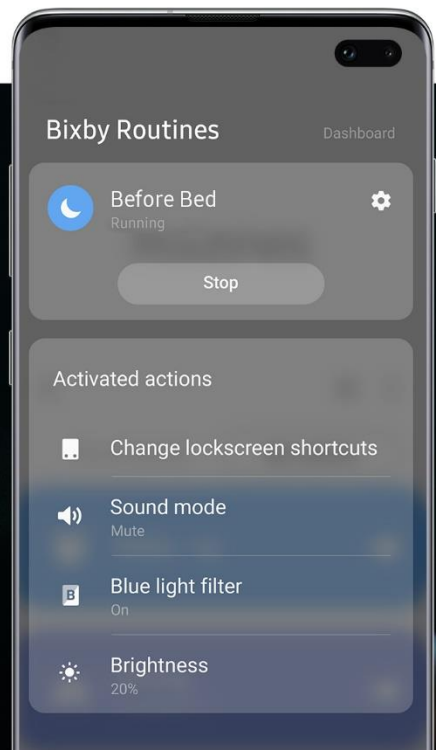

ก่อนนอน
เปิดโหมดกลางคืน, ลดแสงสีฟ้า, เปิดทำงานเพื่อให้
นอนหลับสบายทั้งคืน