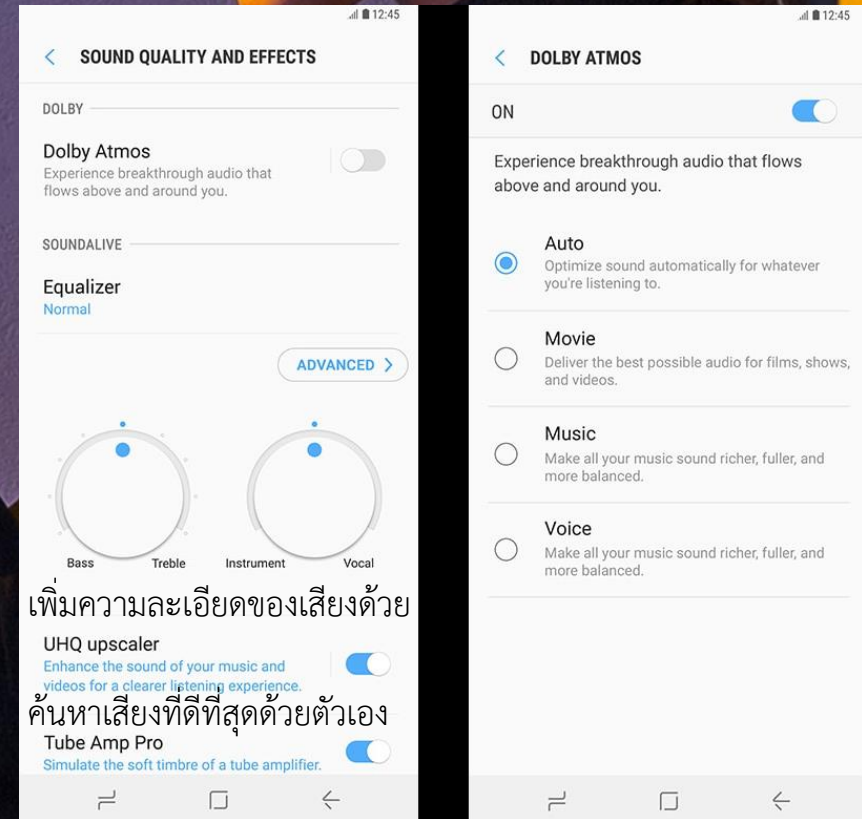

สเปคอื่นๆ

เสียงดี Dolby Atmos

- เพียงใส่หูฟัง ก็ เหมือนพกระบบเสียงรอบทิศทาง 3D โฮมเธียเตอร์ ไปด้วย
- ดู คลิป หนัง ฟังเพลง ได้ อรรถรสแห่งเสียงมากยิ่งขึ้น เสียงใส เบสแน่น ได้สมดุ

Dolby Atmos จะช่วยให้เสียงล้อมรอบตัวผู้ฟัง เสียงจากด้านหน้า หลัง และ 2 ข้างลำตัว เพื่อการรับฟังแบบ 360 องศา ผู้ฟังจึงเข้าถึงหัวใจของดนตรี ภาพยนตร์ ต่างจากระบบเสียงทั่วไป