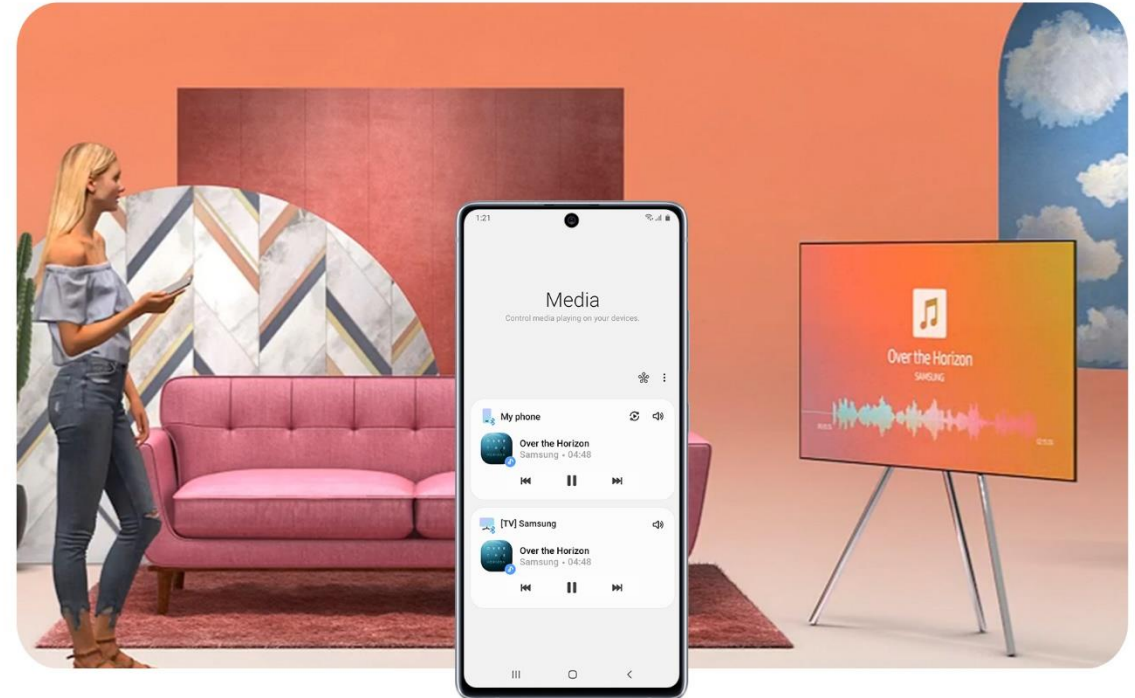

## MDE: การใช้งานร่วมกันหลายอุปกรณ์แบบไร้รอยต่อ

- ใช้เพียง Samsung Account เป็นตัวเชื่อมกับทุกอุปกรณ์ คุณจะไม่พลาด โทรออก-รับสาย, รับส่งข้อความ จาก สมาร์ทโฟน แท็บเล็ต และ อุปกรณ์สวมใส่

โทรออก-รับสาย ระหว่าง Note10 Lite กับ Tab S6

✘ ใช้ร่วมกับ (TabS6, TabS5e, TabS4) และ Watch Active2 BT

ฟังเพลงต่อเนื่องจากสมาร์ทโฟนไปที่ทีวี (Media Panel)

✘ ใช้ร่วมกับ Smart TV's ที่เปิดตัวปี 19 (Series 6)