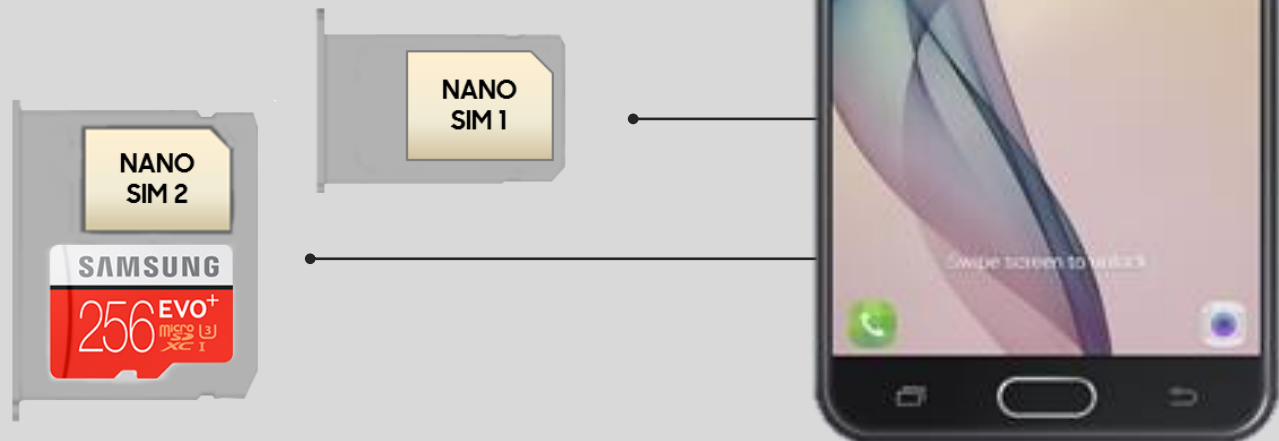

Finger Scanner

รองรับการสแกนลายนิ้วมือสูงสุด

3 ลายนิ้วมือ

3. ประสิทธิภาพการทำงาน

Dual Nano SIM & micro SD card support

ทั้งหมด มี 2 slot

- Slot แรกใส่ ซิม
- Slot สองใส่ ซิม และ Micro SD Card

Summary of USPs

SAMSUNG

1. เซลล์ฟิล์มเป็นหมื่น สว่างชัด ในแค่เดี๋ยวนะ

- รัรับแสงกว้าง F 1.9
- กล้องหน้าความละเอียด 8 ล้านพิกเซล*
- โหมดหน้าสวยที่ปรับได้ถึง 8 ระดับ ทั้งผิวเนียน ตาโต และหน้าเรียว

2. ดีไซน์

- Real Metal Finish
- ดีไซน์แบบพรีเมียม บอดี้เป็นเมทัลทั้งขอบข้างและฝาหลัง
- 2.5D Gorilla Glass 4
- ทนทาน ลดโอกาสการเกิดรอยขีดข่วนจากการใช้งาน