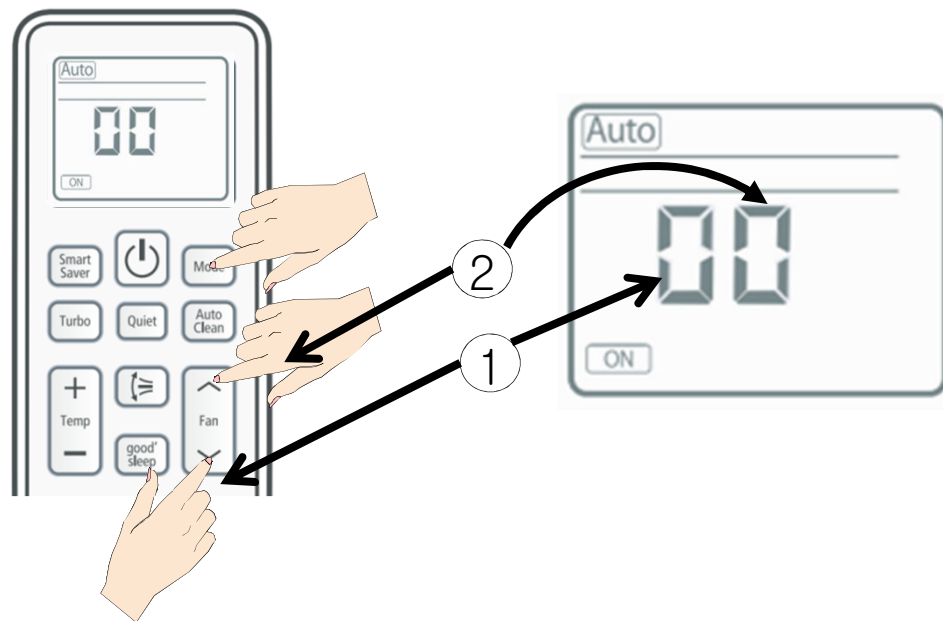

Setup Option Code