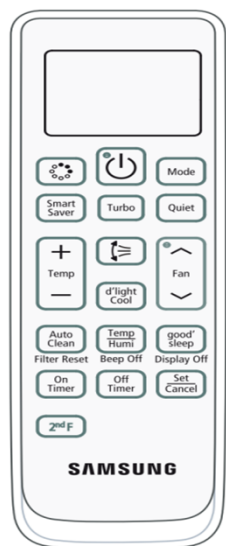

Option Code

Air Conditioner

AC Trainer

Setup Option Code

การใส่รหัสโปรแกรมการทำงาน

อาการ : ไฟกระพริบพร้อมกัน ทั้ง 3 ดวง

สาเหตุ : ไฟตก, ไฟเกิน, ปิดเบรกเกอร์ขณะที่เครื่องยังทำงานอยู่

การแก้ไข : ให้ทำการเปิดเบรกเกอร์ – ฟังเสียงตอบรับ 1 ปี๊ป

ไฟแสดงการทำงานกระพริบ (หลอดเดียว) เปิดเครื่องทำงานปกติ
หากยังกระพริบ 3 ดวง ให้ทำการลงรหัสด้วยรีโมท ตามขั้นตอน

Setup Option Code

การ Setup option code

เครื่องปรับอากาศซัมซุง รุ่น Maldives , Bora cay

1. ถอดถ่านออก 1 ก้อน
2. กดปุ่ม Temp เช้าไว้ทั้ง 2 ปุ่ม พร้อมใส่ถ่านกลับ

3. ใส่ตัวเลขรหัสตามตาราง โดยเริ่มจากหลักที่ 1 ที่ปุ่มลด
พัลลัม และ 2 ที่ปุ่มเพิ่มพัลลัม
4. กดปุ่ม Mode เพื่อเปลี่ยนตำแหน่ง ทำเหมือนข้อ 2 ใส่หลักที่ 3 , 4
5. ทำตามข้อ 3 , 4 ไปเรื่อยๆจนครบจำนวนตามตารางในแต่ละรุ่น