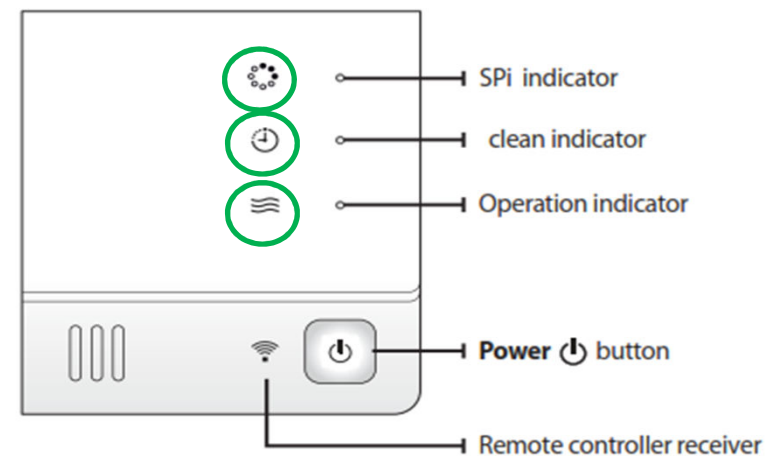

Option Code

Air Conditioner

AC Trainer

Setup Option Code

การใส่รหัสโปรแกรมการทำงาน

อาการ : ไฟกระพริบพร้อมกัน ทั้ง 3 ดวง

สาเหตุ : ไฟตก, ไฟเกิน, ปิดเบรกเกอร์ขณะที่เครื่องยังทำงานอยู่

การแก้ไข : ให้ทำการเปิดเบรกเกอร์ – ฟังเสียงตอบรับ 1 ปี๊ป

ไฟแสดงการทำงานกระพริบ (หลอดเดียว) เปิดเครื่องทำงานปกติ
หากยังกระพริบ 3 ดวง ให้ทำการลงรหัสด้วยรีโมท ตามขั้นตอน

Setup Option Code

การ Setup option code

เครื่องปรับอากาศซัมซุง รุ่น Maldives , Bora cay

1. ถอดถ่านออก 1 ก้อน
2. กดปุ่ม Temp เช้าไว้ทั้ง 2 ปุ่ม พร้อมใส่ถ่านกลับ