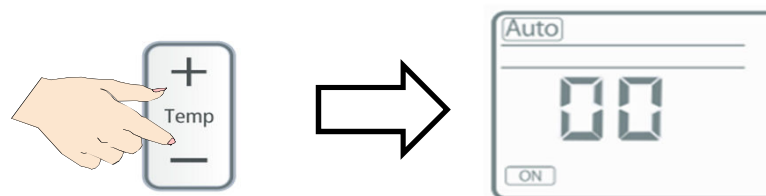

Option Code

Air Conditioner

AC Trainer

Setup Option Code

การใส่รหัสโปรแกรมการทำงาน

อาการ : ไฟกระพริบพร้อมกัน ทั้ง 3 ดวง

สาเหตุ : ไฟตก, ไฟเกิน, ปิดเบรกเกอร์ขณะที่เครื่องยังทำงานอยู่

การแก้ไข : ให้ทำการเปิดเบรกเกอร์ – ฟังเสียงตอบรับ 1 ปี๊ป

ไฟแสดงการทำงานกระพริบ (หลอดเดียว) เปิดเครื่องทำงานปกติ
หากยังกระพริบ 3 ดวง ให้ทำการลงรหัสด้วยรีโมท ตามขั้นตอน

Setup Option Code

การ Setup option code

เครื่องปรับอากาศซัมซุง รุ่น Maldives , Bora cay

1. ถอดถ่านออก 1 ก้อน
2. กดปุ่ม Temp เช้าไว้ทั้ง 2 ปุ่ม พร้อมใส่ถ่านกลับ

3. ใส่ตัวเลขรหัสตามตาราง โดยเริ่มจากหลักที่ 1 ที่ปุ่มลด
พัลลัม และ 2 ที่ปุ่มเพิ่มพัลลัม
4. กดปุ่ม Mode เพื่อเปลี่ยนตำแหน่ง ทำเหมือนข้อ 2 ใส่หลักที่ 3 , 4
5. ทำตามข้อ 3 , 4 ไปเรื่อยๆจนครบจำนวนตามตารางในแต่ละรุ่น