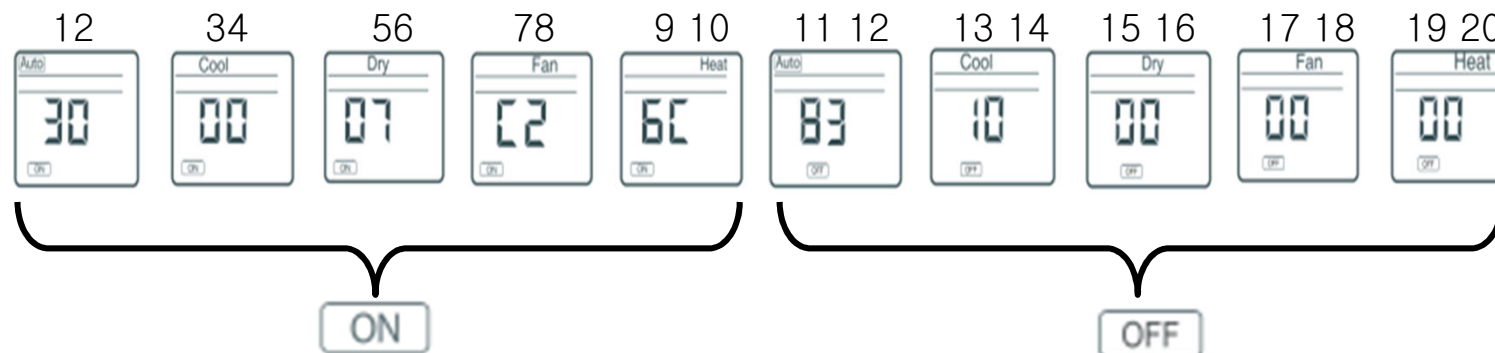

ตัวอย่างแสดง ตำแหน่ง หลักตัวเลข Code