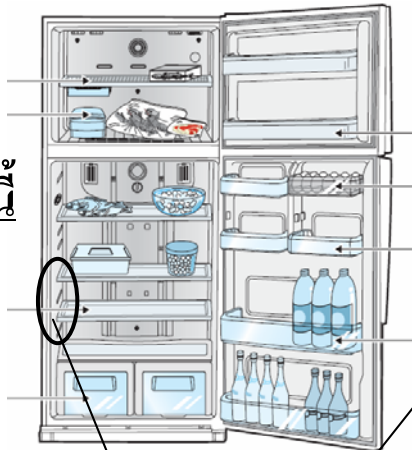

กลุ่ม สินค้า เครื่องใช้ไฟฟ้าในครัวเรือน HA

Product	Problem	Report By
ตู้เย็น	หมายเลขเครื่องด้านข้างตู้เย็น ไม่ถูกต้อง	Mr.Jakra
Model รุ่นที่นำเข้ามาจากเกาหลี RT54EBPN1, RT77KBPN1 , RS21H**, RF67DERS1		20 April 2010

ให้ดูหมายเลขเครื่องที่ตำแหน่งนี้