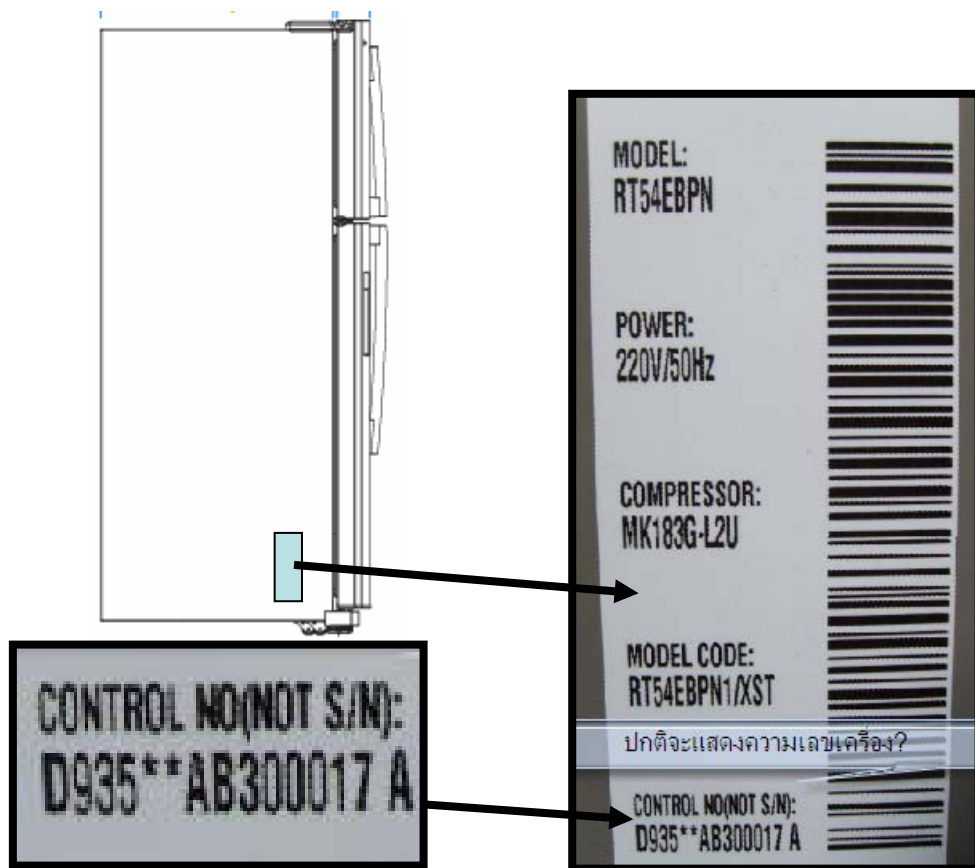

กลุ่ม สินค้า เครื่องใช้ไฟฟ้าในครัวเรือน HA

Product	Problem	Report By
ตู้เย็น	หมายเลขเครื่องด้านข้างตู้เย็น ไม่ถูกต้อง	Mr.Jakra
Model รุ่นที่นำเข้ามาจากเกาหลี RT54EBPN1, RT77KBPN1 , RS21H**, RF67DERS1		20 April 2010

CONTROL NO(NOT S/N) ไม่ใช่หมายเลขเครื่อง
D935**AB300017A

ไม่สามารถใช้อ้างอิงในการเบิกเคลมได้

กลุ่ม สินค้า เครื่องใช้ไฟฟ้าในครัวเรือน HA

Product	Problem	Report By
ตู้เย็น	หมายเลขเครื่องด้านข้างตู้เย็น ไม่ถูกต้อง	Mr.Jakra
Model รุ่นที่นำเข้ามาจากเกาหลี RT54EBPN1, RT77KBPN1 , RS21H**, RF67DERS1		20 April 2010

ให้ดูหมายเลขเครื่องที่ตำแหน่งนี้

หมายเลขเครื่องที่ถูกต้อง

S/N :D32242BZA00014 T